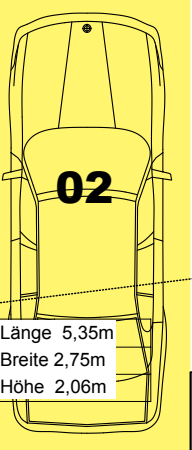

Fahrräder

Tiefgaragen-Stellplätze

01

Länge ca. 5,24m(?)  
Breite 2,47m  
Höhe 2,06m

02  
Länge 5,35m  
Breite 2,75m  
Höhe 2,06m

03

Länge 5,35m  
Breite 2,47m  
Höhe 2,06m

04

06

07

Länge 5,35m  
Plattformbreite 4,80m  
PKW oben 1,60m (1,66m)  
PKW unten 1,80m (1,77m)

08

09

10

11

Länge 5,35m  
Plattformbreite 4,90m  
PKW oben 1,60m (1,66m)  
PKW unten 1,80m (1,77m)

12

13

14

15

Länge 5,35m  
Plattformbreite 4,80m  
PKW oben 1,60m (1,66m)  
PKW unten 1,80m (1,77m)

16  
17

18  
19

Länge 5,35m  
Plattformbreite 5,00m  
PKW oben 1,60m (1,66m)  
PKW unten 1,80m (1,77m)

Länge 5,35m  
Plattformbreite 4,90m  
PKW oben 1,60m (1,66m)  
PKW unten 1,80m (1,77m)

5,00  
2,20

5,10  
2,20

5,30  
2,20

5,30  
2,20

5,00  
2,20

5,00  
2,20

5,00  
2,20