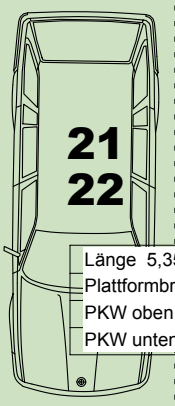

Fahrräder

Tiefgaragen-Stellplätze

01

Länge ca. 5,24m(?)  
Breite 2,47m  
Höhe 2,06m

02  
Länge 5,35m  
Breite 2,75m  
Höhe 2,06m

03

Länge 5,35m  
Breite 2,47m  
Höhe 2,06m

04

12

13

14

15

Länge 5,35m  
Plattformbreite 4,80m  
PKW oben 1,60m (1,66m)  
PKW unten 1,80m (1,77m)

16  
17

18  
19

Länge 5,35m  
Plattformbreite 5,00m  
PKW oben 1,60m (1,66m)  
PKW unten 1,80m (1,77m)

31  
32

29  
30

27  
28

25  
26

23  
24

21  
22

20

Länge 5,75m  
Breite 2,50m  
Höhe 2,75m

Länge 5,35m  
Plattformbreite 4,90m  
PKW oben 1,60m (1,66m)  
PKW unten 1,80m (1,77m)

5,00  
2,20

5,10  
2,20

5,30  
2,20

5,30  
2,20

5,00  
2,20

5,00  
2,20

5,00  
2,20